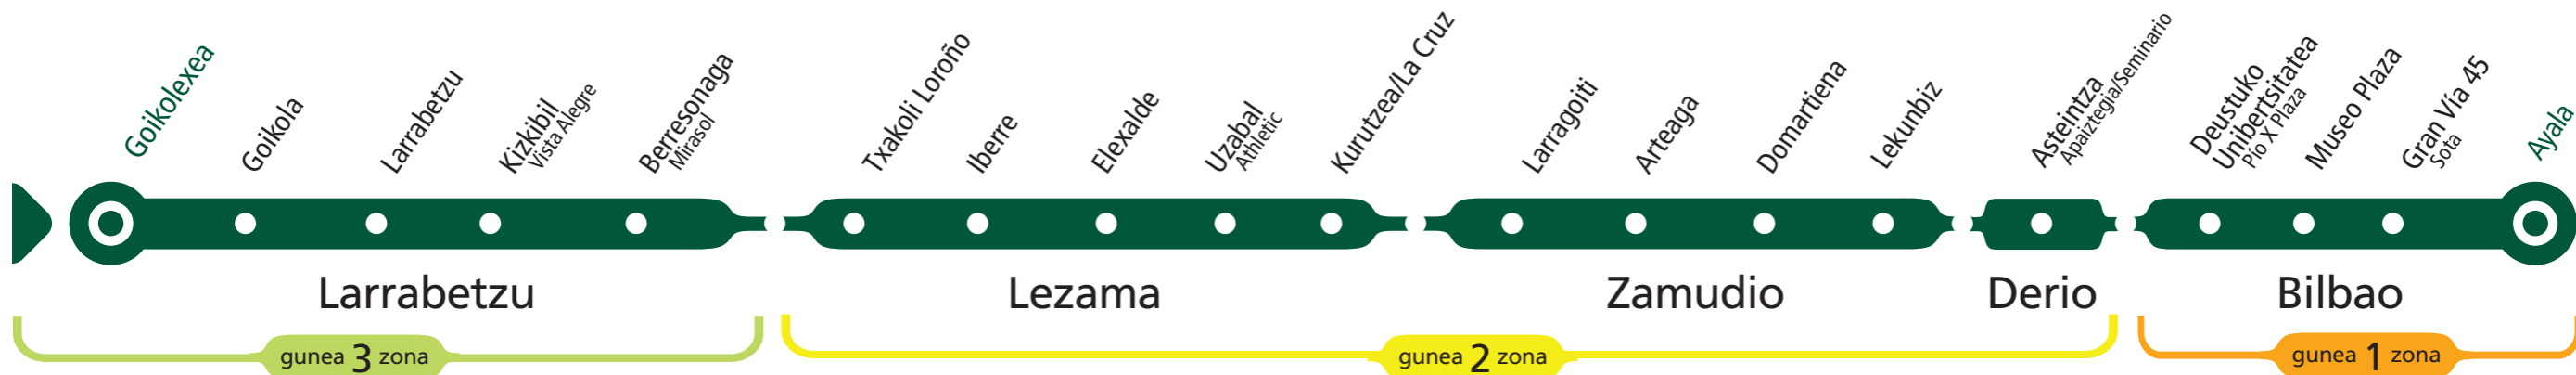

A 3223

LARRABETZU - BILBAO (Artxandako Tunelak/Túneles Artxanda)

Larrabetzutik irteerak Salidas de Larrabetzu

	06:30 → 22:30				
Lanegunetan Laborables	1 h				
Larunbatetan Sábados					
Jaiegunetan Festivos	07:00	09:00	11:00	13:00	
	15:00	17:00	19:00	21:00	