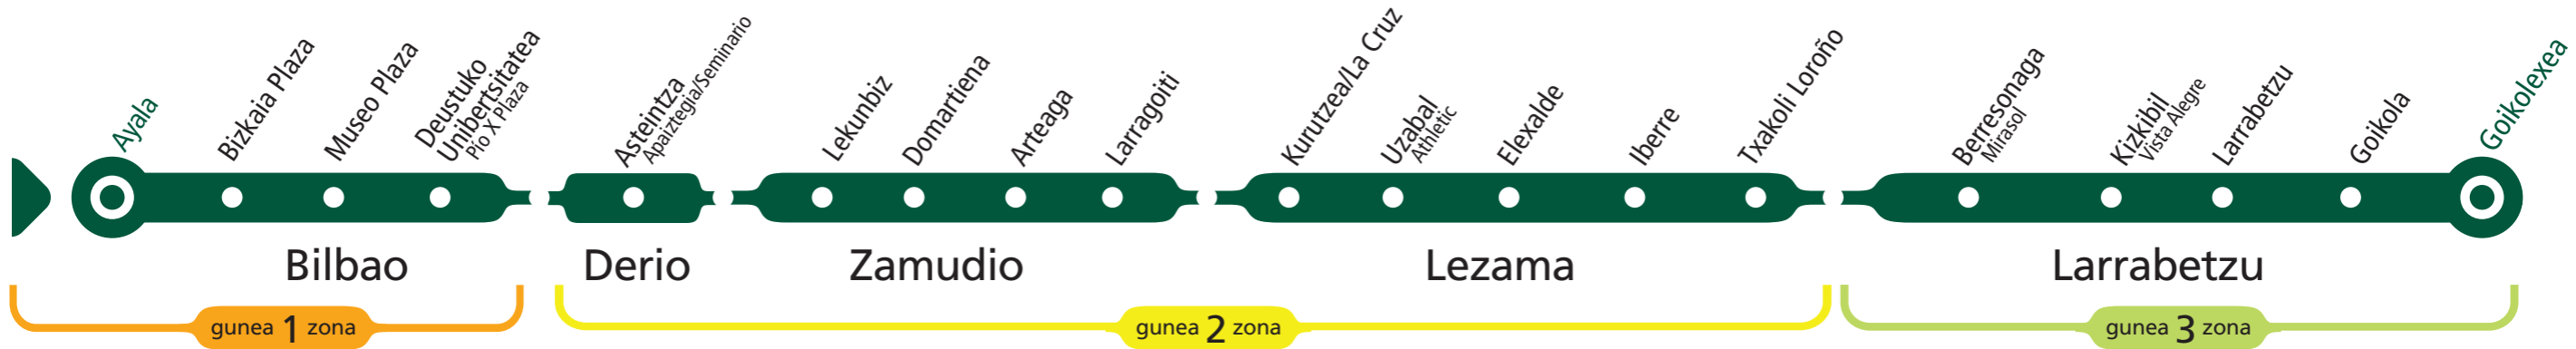

# A 3223

## BILBAO - LARRABETZU (Artxandako Tunelak/Túneles de Artxanda)

### Bilbotik iteerak Salidas de Bilbao

Lanegunetan Laborables	05:20 → 22:20				
Larunbatetan Sábados	1h				
Jaiegunetan Festivos	05:50	07:50	09:50	11:50	13:50
	15:50	17:50	19:50	21:50	